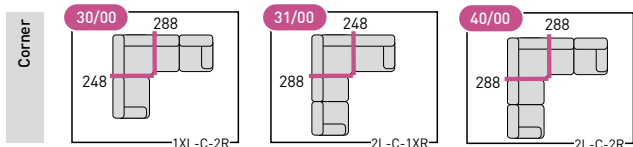

PX: Ravello mouse / Leno taupe, P258