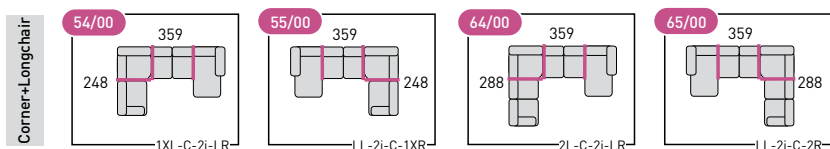

PX: Ravello mouse / Leno taupe, P258

UK ONLY **REFLEX**®
The ultimate in *comfort* cushioning.

Toutes les informations concernant ce modèle se trouvent au tarif actuellement en vigueur.
Alle informatie betreffende dit model vindt u terug in de actuele prijslijst.
Alle Informationen zu diesem Modell befinden sich in der aktuellen Preisliste.
You'll find all information concerning this model in the current pricelist.

Rouge
by ROM