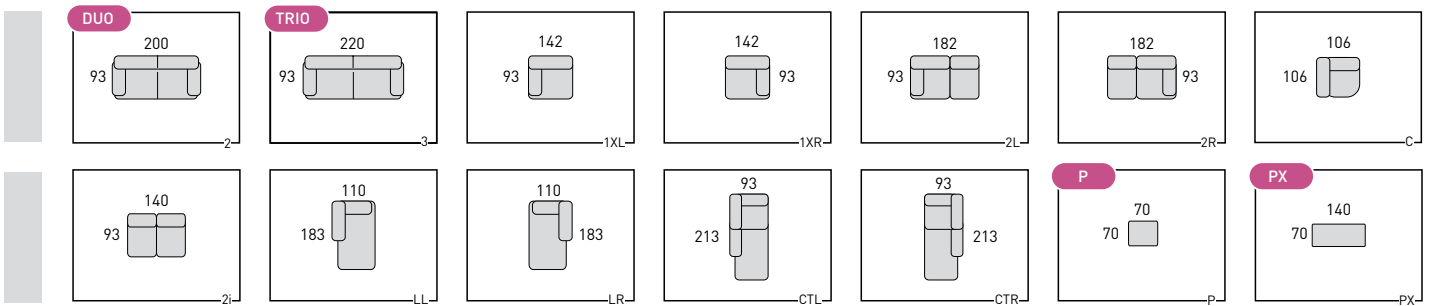

PX: Ravello mouse / Leno taupe, P258

UK ONLY **REFLEX**®
The ultimate in *comfort* cushioning.

Toutes les informations concernant ce modèle se trouvent au tarif actuellement en vigueur.
Alle informatie betreffende dit model vindt u terug in de actuele prijslijst.
Alle Informationen zu diesem Modell befinden sich in der aktuellen Preisliste.
You'll find all information concerning this model in the current pricelist.

Rouge
by ROM