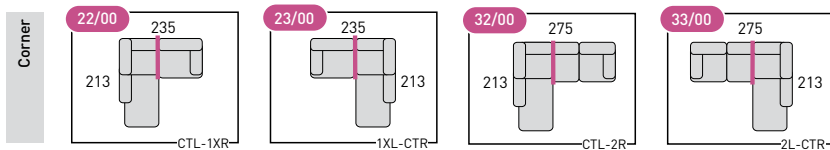

PX: Ravello mouse / Leno taupe, P258

UK ONLY **REFLEX**®
The ultimate in *comfort* cushioning.

Toutes les informations concernant ce modèle se trouvent au tarif actuellement en vigueur.
Alle informatie betreffende dit model vindt u terug in de actuele prijslijst.
Alle Informationen zu diesem Modell befinden sich in der aktuellen Preisliste.
You'll find all information concerning this model in the current pricelist.

Rouge
by ROM