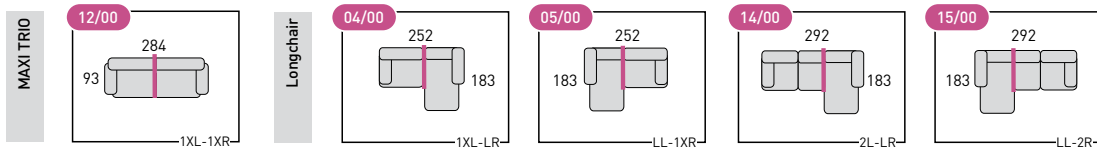

PX: Ravello mouse / Leno taupe, P258

UK ONLY **REFLEX**®
The ultimate in *comfort* cushioning.

Toutes les informations concernant ce modèle se trouvent au tarif actuellement en vigueur.
Alle informatie betreffende dit model vindt u terug in de actuele prijslijst.
Alle Informationen zu diesem Modell befinden sich in der aktuellen Preisliste.
You'll find all information concerning this model in the current pricelist.

Rouge
by ROM